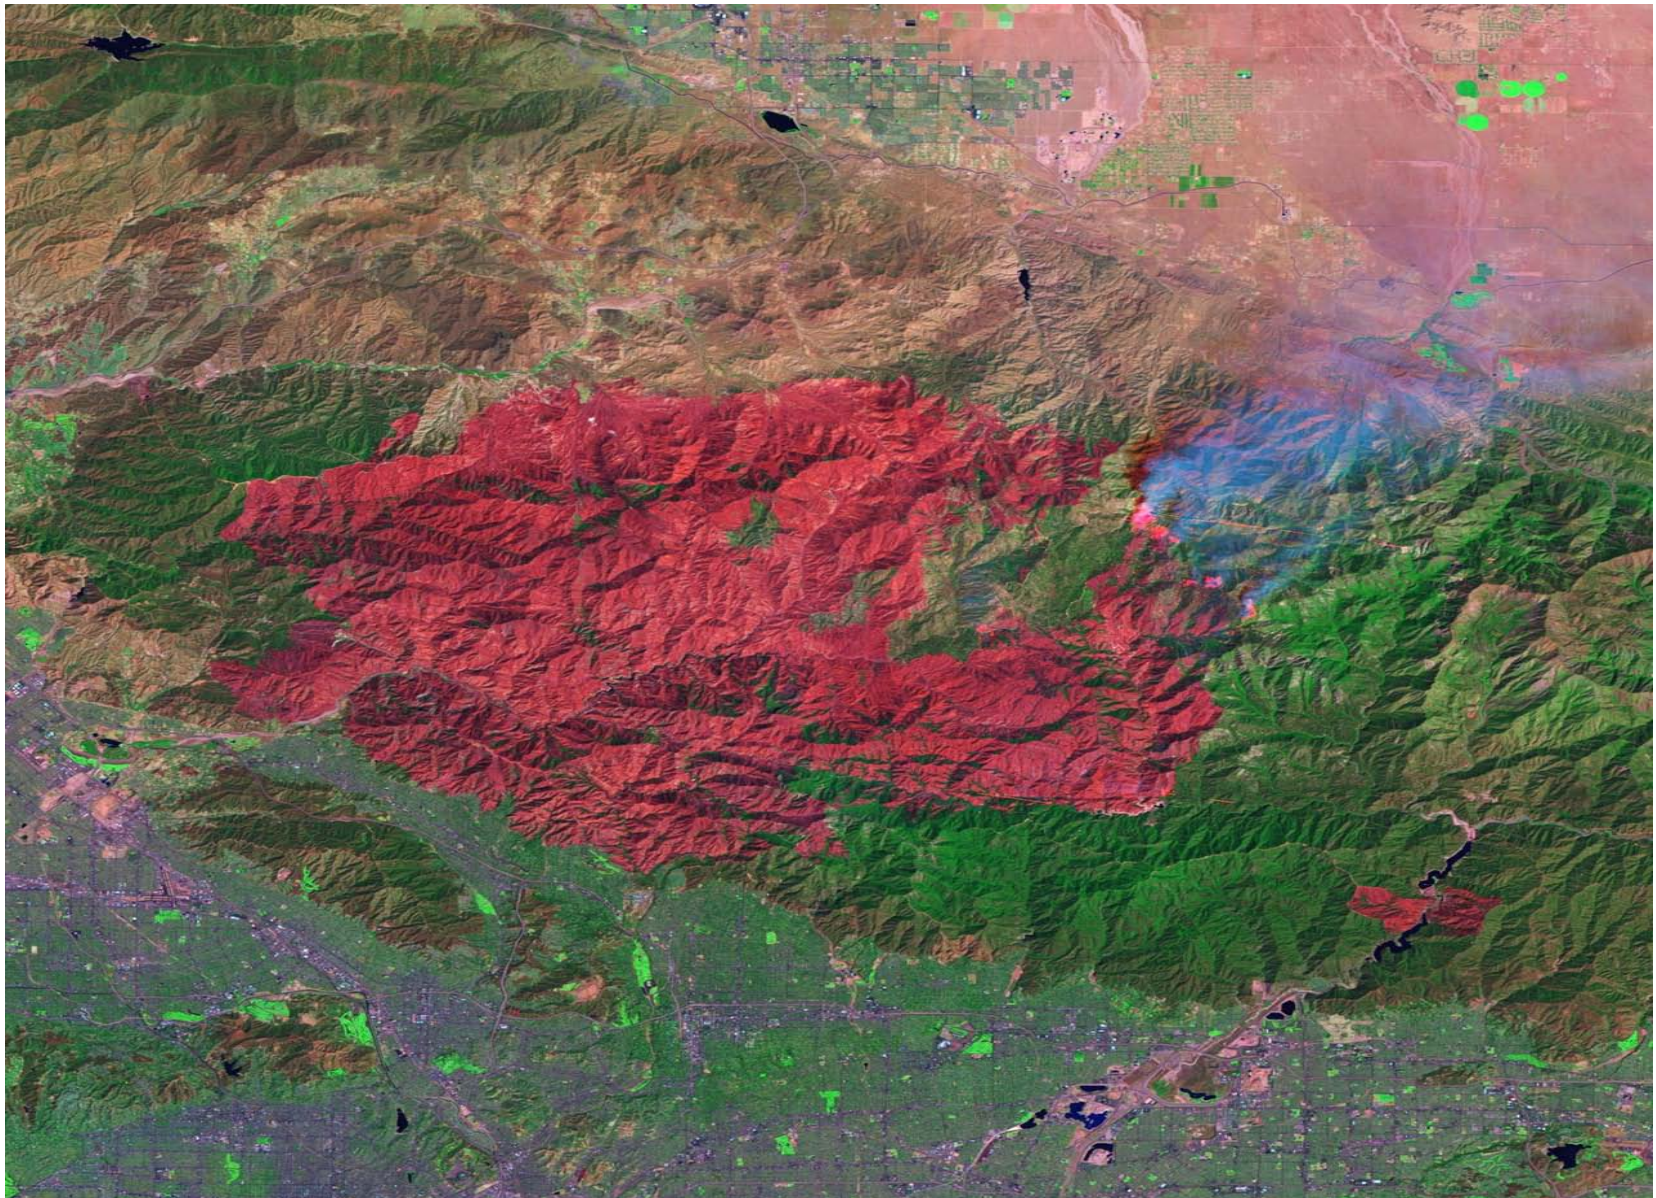

Observatoire de la CÔTE d'AZUR