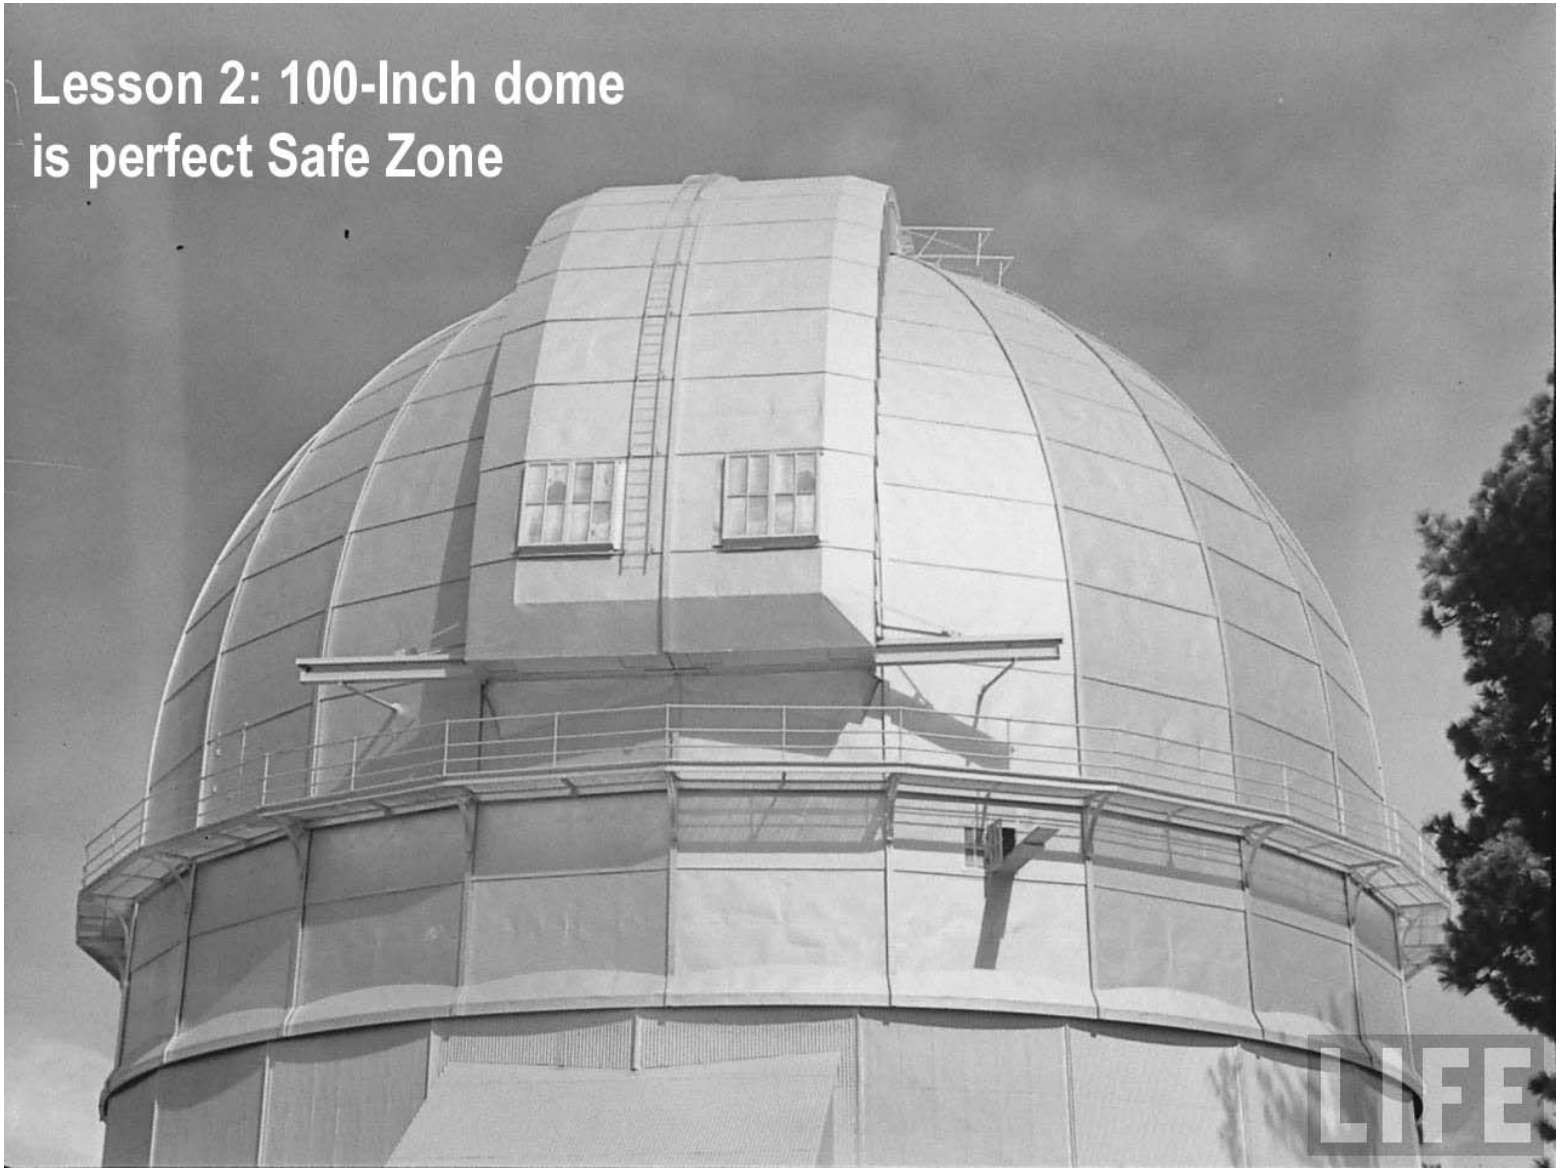

Station Fire

Larry Webster
CHARA Site Manager

The 2009 Station Fire
as seen from Mount
Wilson Observatory
Aug. 26 - Oct. 15

Observatoire de la CÔTE d'AZUR

Observatoire de la CÔTE d'AZUR

Observatoire de la CÔTE d'AZUR

Angeles Crest
Fire Station

Image © 2010 City of Glendale

©2009 Google

Observatoire
de la CÔTE d'AZUR

(c) UCLA Department of
Physics and Astronomy
Aug 27 09 11:15:16

San Gabriel Canyon
fire 1924

Observatoire de la CÔTE d'AZUR

LESIA

Observatoire de la CÔTE d'AZUR

Observatoire de la CÔTE d'AZUR

Observatoire de la CÔTE d'AZUR

Lesson 1: Relax

Lesson 2: 100-Inch dome is perfect Safe Zone

Observatoire de la CÔTE d'AZUR

Lesson 3: Too many Trees!