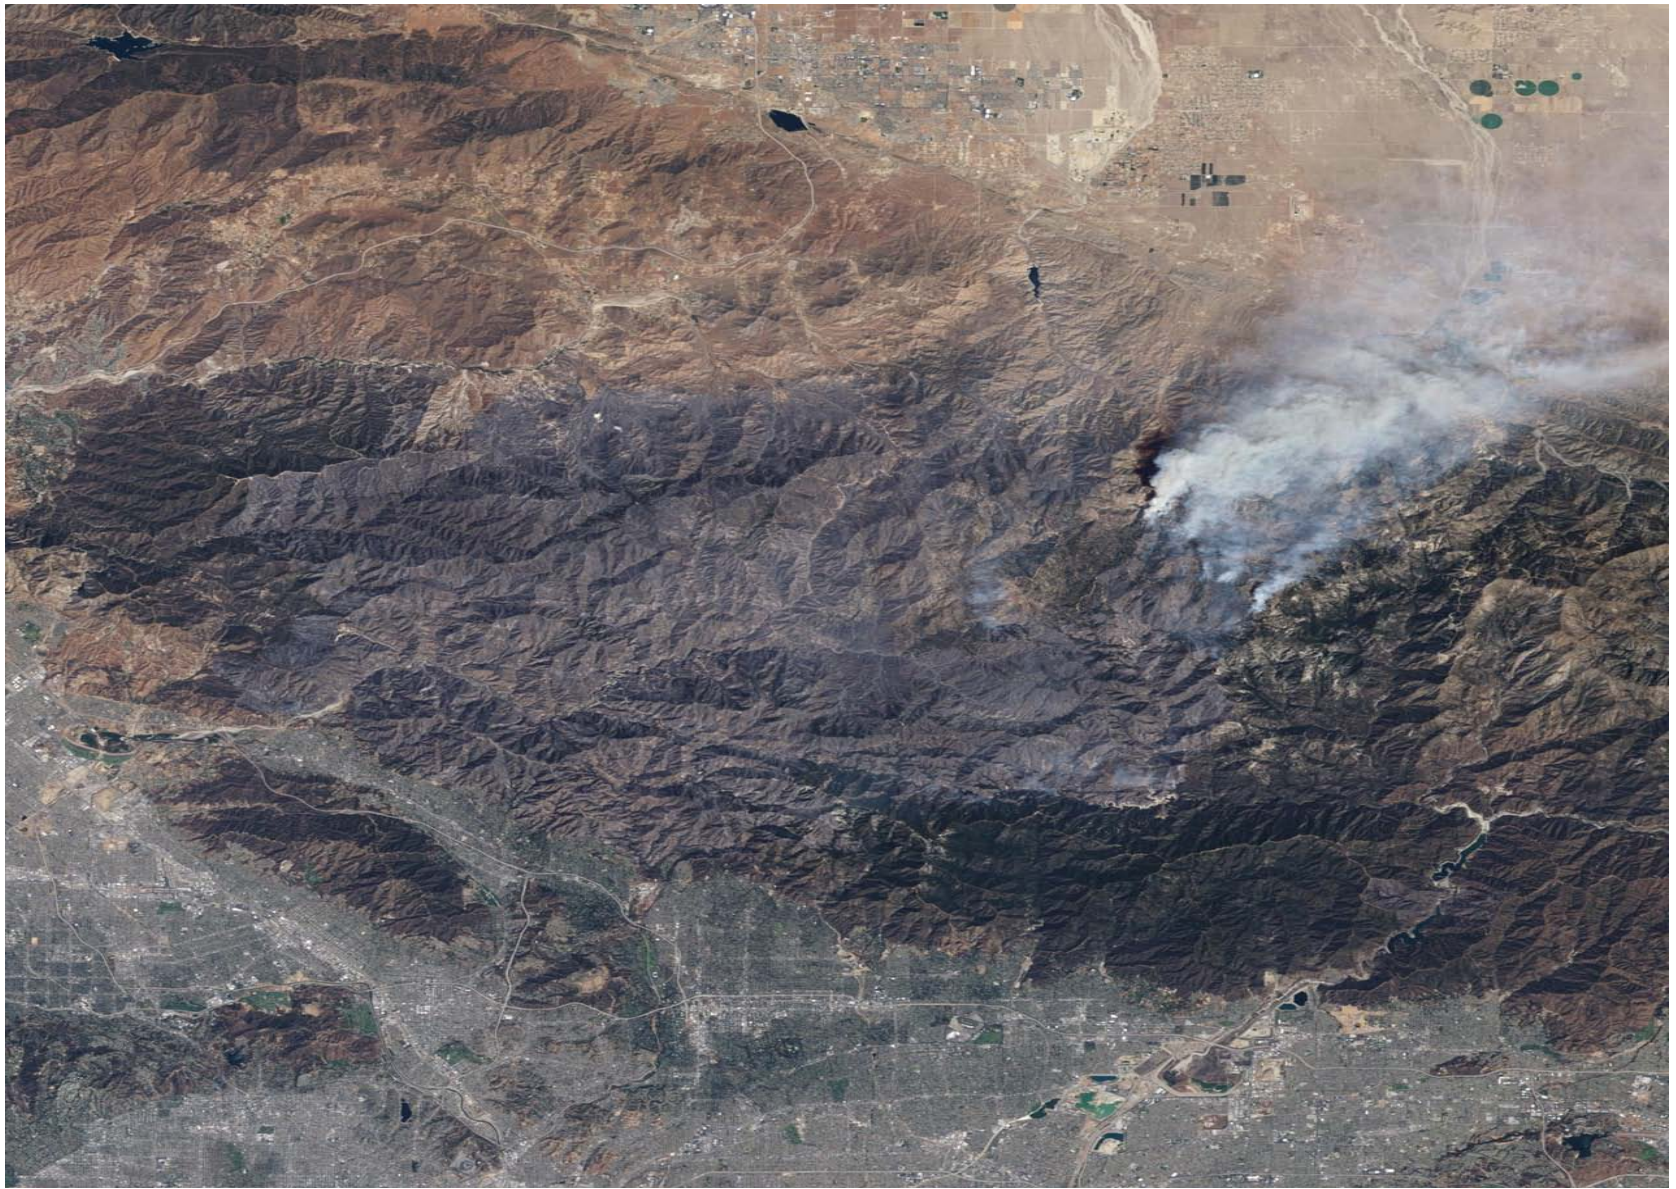

Observatoire de la CÔTE d'AZUR