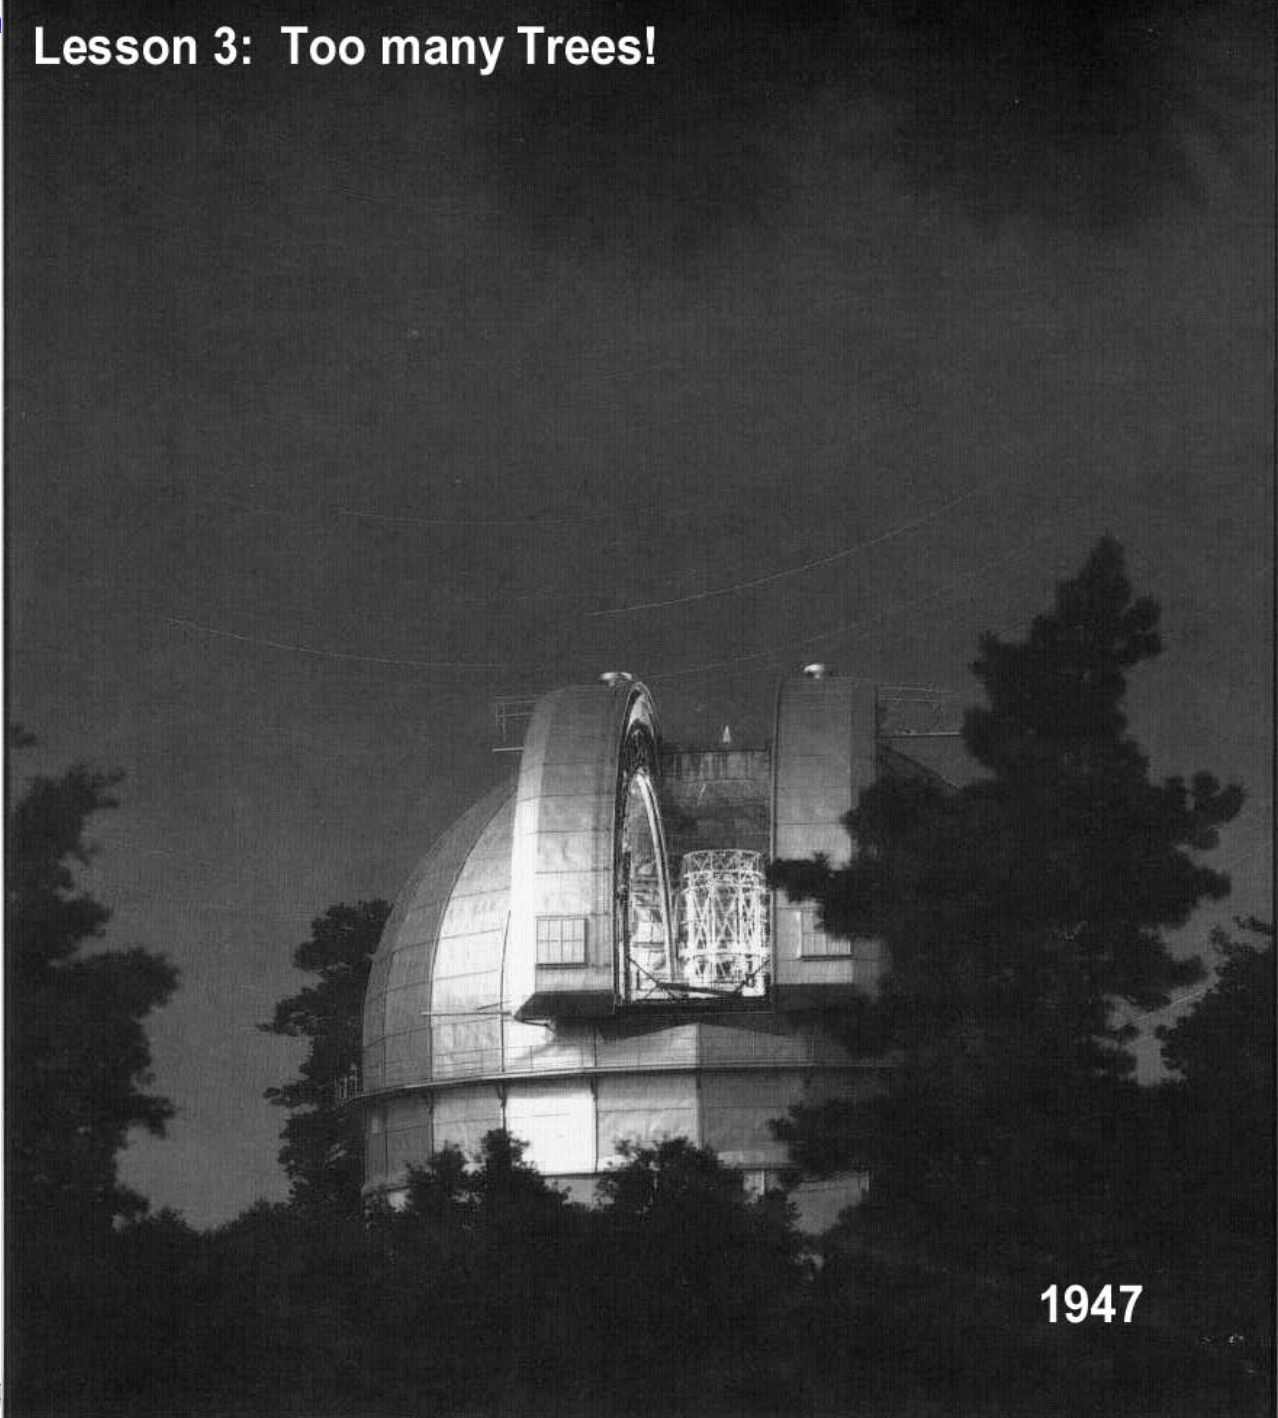

Station Fire

Larry Webster
CHARA Site Manager

The 2009 Station Fire
as seen from Mount
Wilson Observatory
Aug. 26 - Oct. 15

Observatoire de la CÔTE d'AZUR

Observatoire de la CÔTE d'AZUR

Observatoire de la CÔTE d'AZUR

LESIA

Observatoire de la CÔTE d'AZUR

Observatoire de la CÔTE d'AZUR

Observatoire de la CÔTE d'AZUR

Lesson 1: Relax

Lesson 2: 100-Inch dome is perfect Safe Zone

Observatoire de la CÔTE d'AZUR

Lesson 3: Too many Trees!